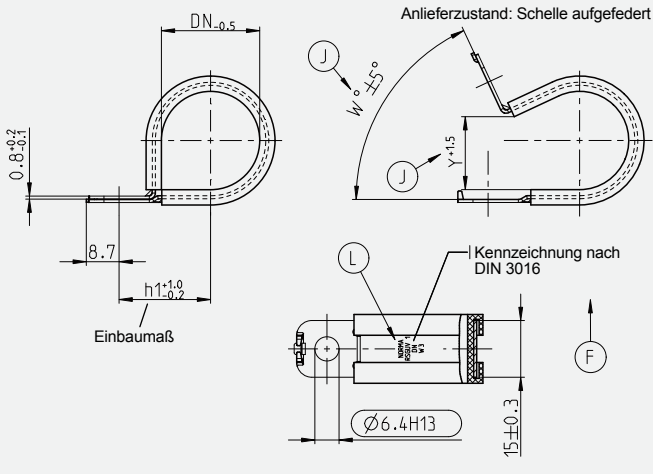

NORMAFIX® RSGU

Anwendungen

NORMAFIX® RSGU-Rohrhalterungsschellen eignen sich für alle Arten von Befestigungs- und Halterungsanwendungen, z.B. für:

- Maschinenbau
- Schienenfahrzeugindustrie
- Weiße Ware
- Landmaschinen
- Chemische Industrie
- Baumaschinen
- Motorenbau
- Schiffbau

Material

Werkstoffe	W1, W3*, W4*, W5
Gummi	EPDM

* Auf Anfrage

Bandbreite (mm)	Bezeichnung	Schrauben (empfohlen)	Artikel-Nr.		Verpackungsmenge (Stk.)
			W1	W5	
12	RSGU1. 6/12	M5	0941 8912 006	0941 7712 006	100
	RSGU1. 8/12		0941 8912 008	0941 7712 008	100
	RSGU1. 10/12		0941 8912 010	0941 7712 010	100
	RSGU1. 12/12		0941 8912 012	0941 7712 012	100
	RSGU1. 13/12		0941 8912 013	0941 7712 013	100
	RSGU1. 14/12		0941 8912 014	0941 7712 014	100
	RSGU1. 15/12		0941 8912 015	0941 7712 015	100
	RSGU1. 16/12		0941 8912 016	0941 7712 016	100
	RSGU1. 18/12		0941 8912 018	0941 7712 018	100
	RSGU1. 19/12		0941 8912 019	0941 7712 019	100
	RSGU1. 20/12		0941 8912 020	0941 7712 020	100
	RSGU1. 21/12		0941 8912 021	0941 7712 021	100
RSGU1. 22/12	0941 8912 022	0941 7712 022	100		
15	RSGU1. 6/15	M6	0941 8915 006	0941 7715 006	100
	RSGU1. 8/15		0941 8915 008	0941 7715 008	100
	RSGU1. 10/15		0941 8915 010	0941 7715 010	100
	RSGU1. 12/15		0941 8915 012	0941 7715 012	100
	RSGU1. 13/15		0941 8915 013	0941 7715 013	100
	RSGU1. 14/15		0941 8915 014	0941 7715 014	100
	RSGU1. 15/15		0941 8915 015	0941 7715 015	100
	RSGU1. 16/15		0941 8915 016	0941 7715 016	100
	RSGU1. 18/15		0941 8915 018	0941 7715 018	100
	RSGU1. 19/15		0941 8915 019	0941 7715 019	100
	RSGU1. 20/15		0941 8915 020	0941 7715 020	100
	RSGU1. 21/15		0941 8915 021	0941 7715 021	100
	RSGU1. 22/15		0941 8915 022	0941 7715 022	100
	RSGU1. 23/15		0941 8915 023	0941 7715 023	100
	RSGU1. 25/15		0941 8915 025	0941 7715 025	100
	RSGU1. 26/15		0941 8915 026	0941 7715 026	100
	RSGU1. 28/15		0941 8915 028	0941 7715 028	100
	RSGU1. 30/15		0941 8915 030	0941 7715 030	100
RSGU1. 32/15	0941 8915 032	0941 7715 032	100		
RSGU1. 34/15	0941 8915 034	0941 7715 034	100		
RSGU1. 35/15	0941 8915 035	0941 7715 035	100