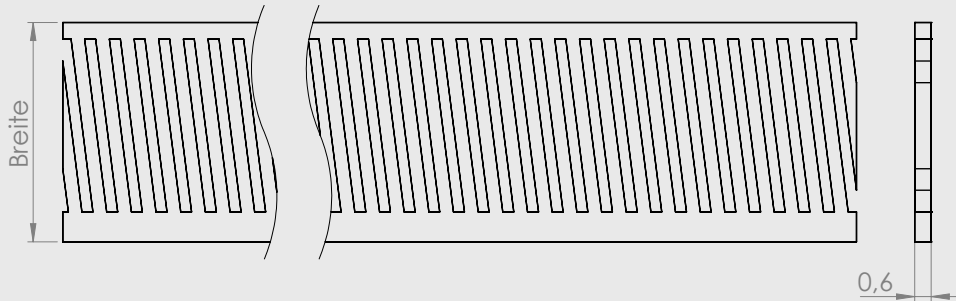

# NORMAFIX® Perforiertes Band

## Flexibles Klemmsystem für zahlreiche Anwendungen

- ✓ Möglichkeit, verschiedene Befestigungen zu erstellen, indem der ideale Durchmesser gewählt wird
- ✓ Einfach zu schneiden und leicht zu verwenden
- ✓ Lieferung in einer Kartonbox für einfache Handhabung

**NORMAFIX® Perforiertes Band**

Anwendungen	Material
Flexible Schläuche und Montageschläuche, hängende Lüftungsrohre	Band: W4 Verschluss: W2, W4

Perforiertes Band					
	Bezeichnung	Breite (mm)	Länge (m)	Materialqualität	Artikelnummer
	Perforiertes Band 30m/8 W4	8	30	W4	0893 8714 008
	Perforiertes Band 30m/13 W4	13	30	W4	0893 8714 013

**Weitere Vorteile**

- ✓ Köpfe für perforiertes Band erhältlich
- ✓ Verschiedene Arten der Perforation verfügbar
- ✓ 8 mm und 13 mm Bandbreite
- ✓ 30 m Länge

**NORMAFIX® Perforiertes Band ist Teil eines breiten Produktportfolios. Entdecken Sie mehr!**