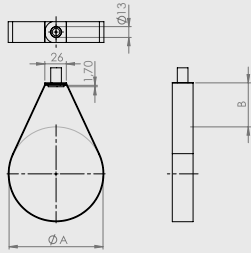

NORMAFIX® Sprinklerschelle

Anwendungen

Stahlrohre, Brandschutzrohre, Sprinklersysteme, Klimaanlage

Lastklassen

∅ (mm)	28-60	75-115	140-220
Empfohlen	4,5 N	10,5 N	12,5 N
Max.	13,5 N	22,0 N	26,0 N

Material

Gruppe	W1, W4
Einlage	PVC
PVC-Härte	Shore-Härte 66-73 (ISO 686)

Bezeichnung	∅ A (mm)	Höhe B (mm)	Mutter	Artikelnummer				Verpackungsmenge (Stk)
				ohne PVC-Profil		mit PVC-Profil		
				W1	W4	W1	W4	
Sprinklerschelle 28	28	14	M8/M10	0893 7511 028	0893 7514 028	0893 7521 028	0893 7524 028	50
Sprinklerschelle 35	35	17		0893 7511 035	0893 7514 035	0893 7521 035	0893 7524 035	50
Sprinklerschelle 42	42	19		0893 7511 042	0893 7514 042	0893 7521 042	0893 7524 042	50
Sprinklerschelle 48	48	22		0893 7511 048	0893 7514 048	0893 7521 048	0893 7524 048	50
Sprinklerschelle 60	60	27		0893 7511 060	0893 7514 060	0893 7521 060	0893 7524 060	50
Sprinklerschelle 75	75	34		0893 7511 075	0893 7514 075	0893 7521 075	0893 7524 075	50
Sprinklerschelle 90	90	40		0893 7511 090	0893 7514 090	0893 7521 090	0893 7524 090	25
Sprinklerschelle 100	100	45		0893 7511 100	0893 7514 100	-	-	25
Sprinklerschelle 110	110	50		0893 7511 110	0893 7514 110	0893 7521 110	0893 7524 110	25
Sprinklerschelle 115	115	52		0893 7511 115	0893 7514 115	0893 7521 115	0893 7524 115	25
Sprinklerschelle 125	125	57		0893 7511 125	0893 7514 125	-	-	25
Sprinklerschelle 140	140	63		0893 7511 140	0893 7514 140	0893 7521 140	0893 7524 140	25
Sprinklerschelle 165	165	75		0893 7511 165	0893 7514 165	0893 7521 165	0893 7524 165	25
Sprinklerschelle 180	180	80		0893 7511 180	0893 7514 180	0893 7521 180	0893 7524 180	10
Sprinklerschelle 200	200	90		0893 7511 200	0893 7514 200	0893 7521 200	0893 7524 200	10
Sprinklerschelle 220	220	95		0893 7511 220	0893 7514 220	0893 7521 220	0893 7524 220	10
Sprinklerschelle 250	250	100		0893 7511 250	-	-	-	10

Mutter mit Rillen

Bezeichnung	Schraube M (mm)	Materialqualität	Artikelnummer	Verpackungsmenge (Stk)
Mutter mit Rillen M8 W1	8	W1	0893 8599 008	100
Mutter mit Rillen M10 W1	10	W1	0893 8599 010	100

Weitere Vorteile

- ✓ Einfache Installation dank offenem Design (einteilig)
- ✓ Zulassung für Sprinklersysteme