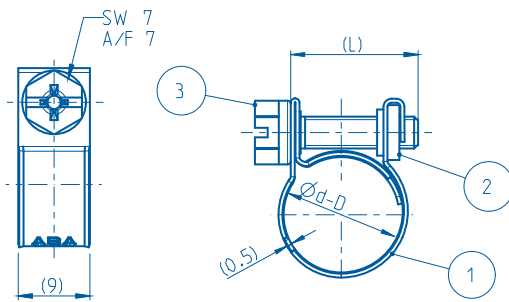

ABA MINI

- ① **Rundade bandkanter**
- ② **Bandtunga** som passar under slangen är profilerad för bättre styrka.
- ③ **Sexkanthuvud** som kan dras åt med en justerbar hylsnyckel.
- ④ **Muttern sitter kvar** även när skruven tas bort.

Fördelar

- Utmärkt klämkraft jämfört med klämmor utan skruv.
- Bandet är märkt med ABA-beteckningen och storleken.

Vanliga användningsområden

- För små slangar med tunna väggar

Material

S10	S20	S30	S40	S50	S60
(W1)			(W4)		
×			×		

Typ av band, hus och skruv

ABA Mini S10 kombinerad spårskruv.

- Förgalvaniserad klämma. Kombinerad spårskruv för olika monteringsverktyg.

ABA Mini S40 kryssskruv.

- Hållbar liten klämma. Konstruktionen av rostfritt stål är perfekt för krävande miljöer.

Mått

Specifikationer

ABA MINI					
Bredd	Spännvidd	Spännvidd	Tjocklek	S10	S40
(B mm)	(D mm)	(D in.)	(S mm)	Artikelnr	Artikelnr
9	7	1/4	0.5	0810 6101 007	0810 3002 007
	8	5/16	0.5	0810 6101 008	0810 3002 008
	9	3/8	0.5	0810 6101 009	0810 3002 009
	10	3/8	0.5	0810 6101 010	0810 3002 010
	11	7/16	0.5	0810 6101 011	0810 3002 011
	12	1/2	0.5	0810 6101 012	0810 3002 012
	13	1/2	0.5	0810 6101 013	0810 3002 013
	14	9/16	0.5	0810 6101 014	0810 3002 014
	15	9/16	0.5	0810 6101 015	0810 3002 015
	16	5/8	0.5	0810 6101 016	0810 3002 016
	17	11/16	0.5	0810 6101 017	0810 3002 017