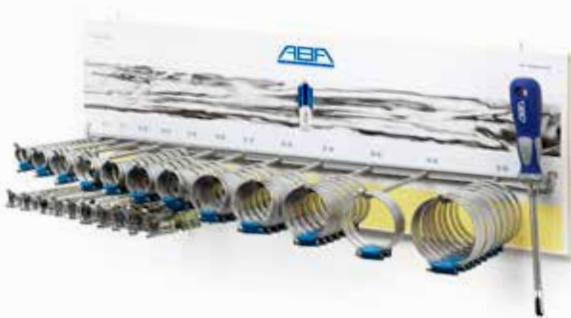

EXPOSITOR 244

Expositor com os tamanhos de abraçadeira mais comuns

Dimensões e altura do dispensador

- 65×15×23,4 cm
- 4,7 kg

ABA SORTIDO 244 (ABA NOVA, ABA ORIGINAL E ABA MINI)				
Largura	Gamas de abraçadeiras (mm)	Gamas de abraçadeiras (pol.)	Quantidade	SIO Referência
NOVA				
9	8 - 14	5/16 - 9/16	12	0819 0026 009
	11 - 17	7/16 - 11/16	12	
	13 - 20	1/2 - 13/16	12	
ORIGINAL				
12	15 - 24	9/16 - 15/16	24	
	19 - 28	3/4-11/8	12	
	22 - 32	7/8-11/4	12	
	26 - 38	1-11/2	12	
	32 - 44	11/4-1 3/4	12	
	38 - 50	11/2-2	12	
	44 - 56	1 3/4-2 3/16	12	
	50 - 65	2-2 9/16	12	
MINI				
9	8	5/16	10	
	9	3/8	10	
	10	3/8	10	
	11	7/16	10	
	12	1/2	10	
	13	1/2	10	
	14	9/16	10	
	15	9/16	10	
	16	5/8	10	
17	11/16	10		
NA	CHAVE FLEXÍVEL	NA	1